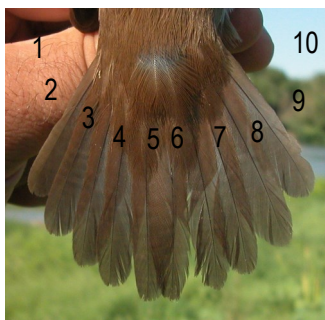

IDENTIFICACIÓN DE:
CETIA RUISEÑOR
(Cettia cetti),
BUSCARLA UNICOLOR
(Locustella luscinioides)
CARRICERO COMÚN
(Acrocephalus scirpaceus)

CUALQUIER EDAD

En **cualquier edad** pueden ser separadas por el diseño de la cola y las cerdas de la comisura del pico.

Cettia ruisseñor: con cerdas en la comisura del pico; cola redondeada con diez plumas.

Buscarla unicolor: sin cerdas en la comisura del pico; cola redondeada con doce plumas.

Carricero común: con cerdas en la comisura del pico; cola cuadrada con doce plumas.