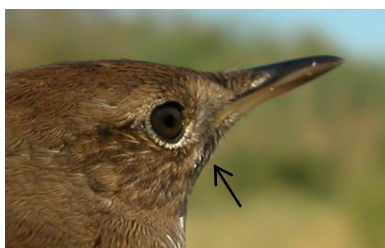

IDENTIFICACIÓN DE:
CETIA RUISEÑOR
(Cettia cetti),
BUSCARLA UNICOLOR
(Locustella luscinioides)
CARRICERO COMÚN
(Acrocephalus scirpaceus)

CUALQUIER EDAD

En **cualquier edad** pueden ser separadas por el diseño de la cola y las cerdas de la comisura del pico.

Cettia ruisseñor: con cerdas en la comisura del pico; cola redondeada con diez plumas.

Buscarla unicolor: sin cerdas en la comisura del pico; cola redondeada con doce plumas.

Carricero común: con cerdas en la comisura del pico; cola cuadrada con doce plumas.