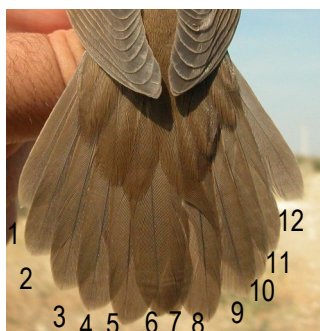

IDENTIFICACIÓN DE:
CETIA RUISEÑOR
(Cettia cetti),
BUSCARLA UNICOLOR
(Locustella luscinioides)
CARRICERO COMÚN
(Acrocephalus scirpaceus)

CUALQUIER EDAD

En **cualquier edad** pueden ser separadas por el diseño de la cola y las cerdas de la comisura del pico.

Cettia ruisseñor: con cerdas en la comisura del pico; cola redondeada con diez plumas.

Buscarla unicolor: sin cerdas en la comisura del pico; cola redondeada con doce plumas.

Carricero común: con cerdas en la comisura del pico; cola cuadrada con doce plumas.