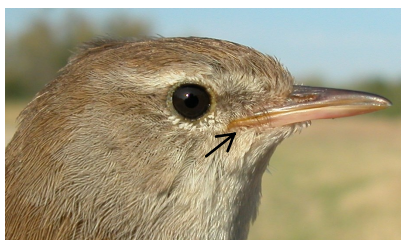

IDENTIFICACIÓN DE:
CETIA RUISEÑOR
(Cettia cetti),
BUSCARLA UNICOLOR
(Locustella luscinioides)
CARRICERO COMÚN
(Acrocephalus scirpaceus)

CUALQUIER EDAD

En **cualquier edad** pueden ser separadas por el diseño de la cola y las cerdas de la comisura del pico.

Cettia ruisseñor: con cerdas en la comisura del pico; cola redondeada con diez plumas.

Buscarla unicolor: sin cerdas en la comisura del pico; cola redondeada con doce plumas.

Carricero común: con cerdas en la comisura del pico; cola cuadrada con doce plumas.